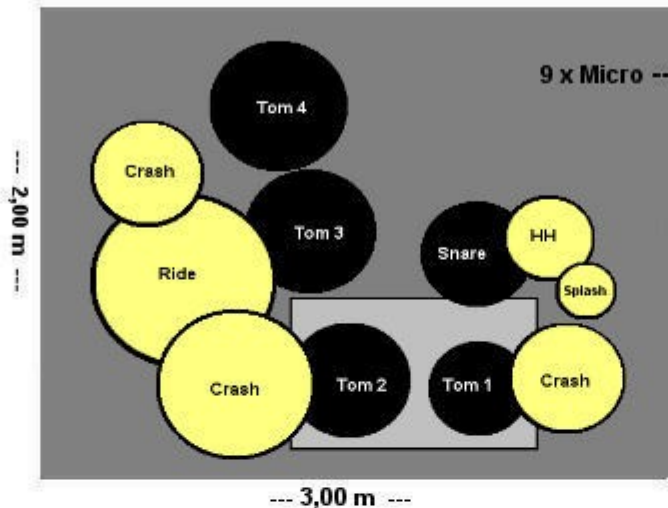

# Bühnenplan

- 4 Toms
- 1 Bass-drum
- 1 Snare
- 1 Hihat
- 2 Overhead

Mic. Git.

**Gitarre**

**Monitor Weg 6**

1x DI

**Bass**

**Monitor Weg 5**

**Monitor Weg 4**

**Monitor Weg 3**

**Drums**

Mic. Voc. 2  
2x Keys DI

**Keyboards**

Mic. Voc. 1

**inear Weg 1**

Mic. Voc. 3