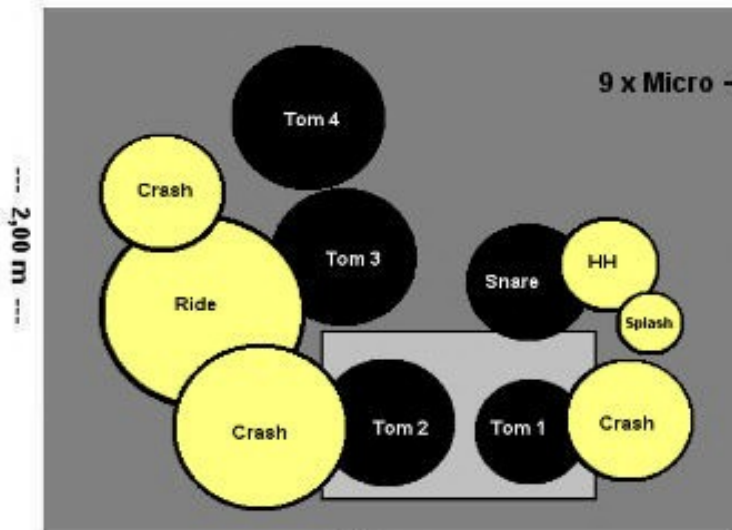

# Bühnenplan

**Gitarre**

- 4 Toms
- 1 Bass-drum
- 1 Snare
- 1 Hi-hat
- 2 Overhead

Monitor Weg 5

**Bass**

--- 3,00 m ---

**Drums**

Monitor Weg 3

Monitor Weg 4

Monitor Weg 4

**Keyboards**

Monitor Weg 1

Monitor Weg 1

**Sax Tromp.**

Monitor Weg 2